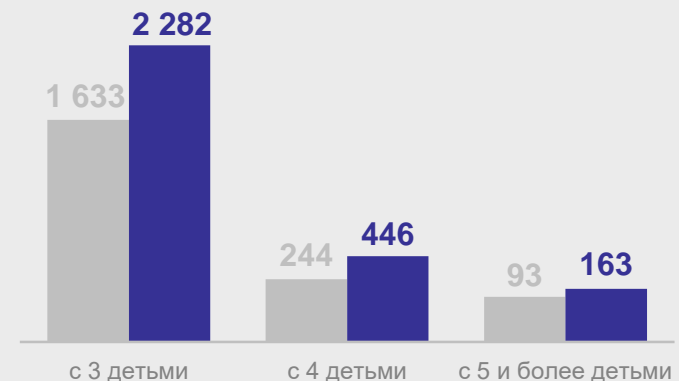

# Липецкая молодежь\* глазами статистики

данные на 1 января 2024 года

ЛИПЕЦКСТАТ

Численность молодежи Липецкой области на 1 января соответствующего года, тысяч

Доля молодежи в общей численности населения

Общая численность населения

1 млн 116 тыс. человек

Распределение молодежи по месту проживания

Распределение молодежи по возрасту

- От 14 до 19 лет
- От 20 до 24 лет
- От 25 до 29 лет
- От 30 до 35 лет

Распределение молодежи по полу

997 женщин

приходится

на 1 000 мужчин

Число многодетных семей, где взрослые молодежь 35 лет по количеству детей до 18 лет\*\*, единиц

По данным ВПН-2010 (серый), По данным ВПН-2020 (темно-синий)

Число родившихся детей в 2023 году по возрасту матери, человек

\* Все данные приведены по населению в возрасте от 14 до 35 лет включительно.

\*\* По данным ВПН-2010, ВПН-2020.