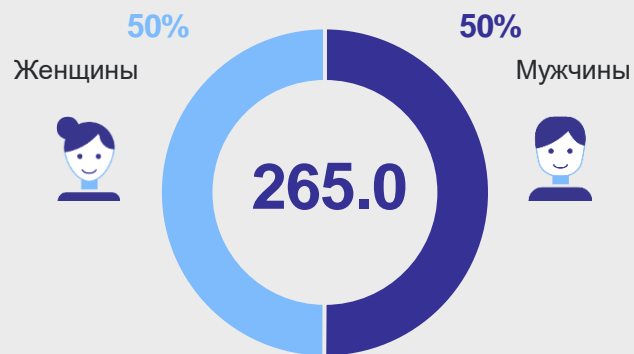

# Липецкая молодежь\* глазами статистики

данные на 1 января 2024 года

ЛИПЕЦКСТАТ

Численность молодежи Липецкой области на 1 января соответствующего года, тысяч

Доля молодежи в общей численности населения

Общая численность населения

1 млн 116 тыс. человек

Распределение молодежи по месту проживания

Распределение молодежи по возрасту

- От 14 до 19 лет
- От 20 до 24 лет
- От 25 до 29 лет
- От 30 до 35 лет

Распределение молодежи по полу

997 женщин

приходится

на 1 000 мужчин

Число многодетных семей, где взрослые молодежь 35 лет по количеству детей до 18 лет\*\*, единиц

По данным ВПН-2010 (серый), По данным ВПН-2020 (темно-синий)

Число родившихся детей в 2023 году по возрасту матери, человек

\* Все данные приведены по населению в возрасте от 14 до 35 лет включительно.

\*\* По данным ВПН-2010, ВПН-2020.