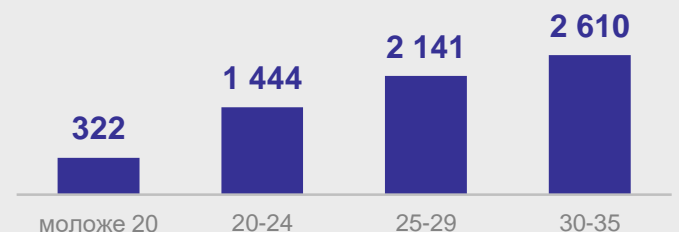

1 млн 116 тыс. человек

Распределение молодежи по месту проживания

Распределение молодежи по возрасту

- От 14 до 19 лет
- От 20 до 24 лет
- От 25 до 29 лет
- От 30 до 35 лет

Распределение молодежи по полу

997 женщин

приходится

на 1 000 мужчин

Число многодетных семей, где взрослые молодежь 35 лет по количеству детей до 18 лет\*\*, единиц

По данным ВПН-2010 (серый), По данным ВПН-2020 (темно-синий)

Число родившихся детей в 2023 году по возрасту матери, человек

\* Все данные приведены по населению в возрасте от 14 до 35 лет включительно.

\*\* По данным ВПН-2010, ВПН-2020.