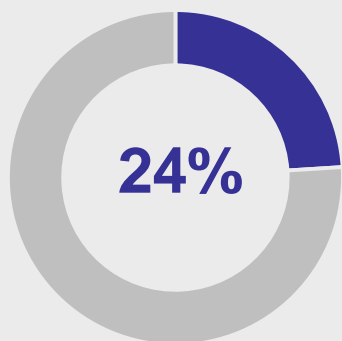

# Липецкая молодежь\* глазами статистики

данные на 1 января 2024 года

ЛИПЕЦКСТАТ

Численность молодежи Липецкой области на 1 января соответствующего года, тысяч

Доля молодежи в общей численности населения

Общая численность населения

1 млн 116 тыс. человек

Распределение молодежи по месту проживания

Распределение молодежи по возрасту

- От 14 до 19 лет
- От 20 до 24 лет
- От 25 до 29 лет
- От 30 до 35 лет

Распределение молодежи по полу

997 женщин

приходится

на 1 000 мужчин

Число многодетных семей, где взрослые молодежь 35 лет по количеству детей до 18 лет\*\*, единиц

По данным ВПН-2010 (серый), По данным ВПН-2020 (темно-синий)

Число родившихся детей в 2023 году по возрасту матери, человек